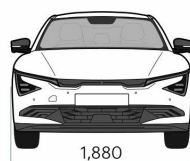

EV6 FL

Технические характеристики

Двигатель	Электродвигатель 124,1 кВт; аккумулятор 63 кВтч RWD	Электродвигатель 168,1 кВт; аккумулятор 84 кВтч RWD	Электродвигатель 73,9/165,4 кВт; аккумулятор 84 кВтч AWD
Топливо	Электрический	Электрический	Электрический
Крутящий момент (Нм при об./мин.)	350	350	передний 255; задний 350
Привод	RWD	RWD	AWD
Коробка передач тип	Автоматическая	Автоматическая	Автоматическая
Объем двигателя (куб. см)	0	0	0
Мощность (Кв)	124.9	168.1	передний 73,9; задний 165,4
Мощность (л.с.)	170	229	передний 100; задний 225