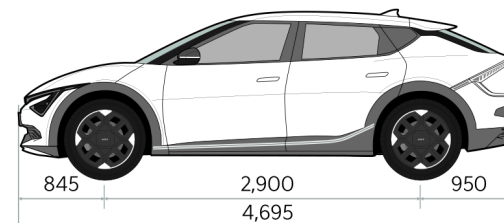

EV6 FL

Технические характеристики

Двигатель	Электродвигатель 124,1 кВт; аккумулятор 63 кВтч RWD	Электродвигатель 168,1 кВт; аккумулятор 84 кВтч RWD	Электродвигатель 73,9/165,4 кВт; аккумулятор 84 кВтч AWD
Топливо	Электрический	Электрический	Электрический
Крутящий момент (Нм при об./мин.)	350	350	передний 255; задний 350
Привод	RWD	RWD	AWD
Коробка передач тип	Автоматическая	Автоматическая	Автоматическая
Объем двигателя (куб. см)	0	0	0
Мощность (Кв)	124.9	168.1	передний 73,9; задний 165,4
Мощность (л.с.)	170	229	передний 100; задний 225