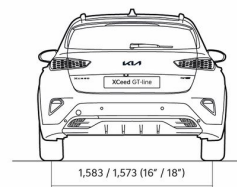

XCEED

Технические характеристики

Двигатель	1,5 T-GDI, 140 лс	1,5 T-GDI, 140 лс 7DCT
Топливо	Бензин	Бензин
Объём двигателя (л)	1,5	1,5
Крутящий момент (Нм при об./мин.)	Подлежит подтверждению	Подлежит подтверждению
Привод	FWD	FWD
Мощность (Кв)	103	103
Мощность (л.с.)	140	140
Коробка передач	6-ступенчатый мануал	7-ступенчатый автомат с двумя сцеплениями
Коробка передач тип	Мануальная	Автоматическая
Объём двигателя (куб. см)	1482	1482