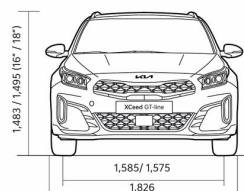

XCEED

Технические характеристики

Двигатель	1,5 T-GDI, 140 лс	1,5 T-GDI, 140 лс 7DCT
Топливо	Бензин	Бензин
Объём двигателя (л)	1,5	1,5
Крутящий момент (Нм при об./мин.)	Подлежит подтверждению	Подлежит подтверждению
Привод	FWD	FWD
Мощность (Кв)	103	103
Мощность (л.с.)	140	140
Коробка передач	6-ступенчатый мануал	7-ступенчатый автомат с двумя сцеплениями
Коробка передач тип	Мануальная	Автоматическая
Объём двигателя (куб. см)	1482	1482