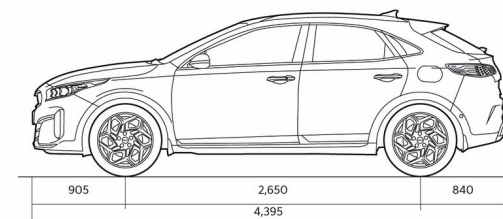

XCEED

Технические характеристики

Двигатель	1,5 T-GDI, 140 лс	1,5 T-GDI, 140 лс 7DCT
Топливо	Бензин	Бензин
Объём двигателя (л)	1,5	1,5
Крутящий момент (Нм при об./мин.)	Подлежит подтверждению	Подлежит подтверждению
Привод	FWD	FWD
Мощность (Кв)	103	103
Мощность (л.с.)	140	140
Коробка передач	6-ступенчатый мануал	7-ступенчатый автомат с двумя сцеплениями
Коробка передач тип	Мануальная	Автоматическая
Объём двигателя (куб. см)	1482	1482